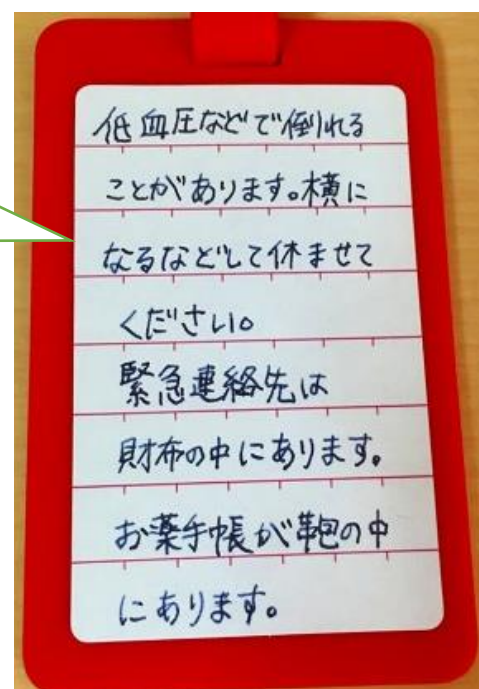

裏面には、手助けして欲しいことが書いてあります

「ヘルプマーク」は内臓疾患や難病の人、義足や人工関節を使用している人など、外見からはわかりにくいが必要な人のために制定されたマークです。

このヘルプマークは、浜田市役所弥栄支所市民福祉課でもらえます。

浜田市障がい者スポーツ大会参加者募集

☆ ボッチャ競技会 10月27日(土) 9:30~12:00

場所：総合福祉センター2F会議室 (浜田市野原町)

参加対象者：市内在住 18歳以上の身体・知的・精神障がい者